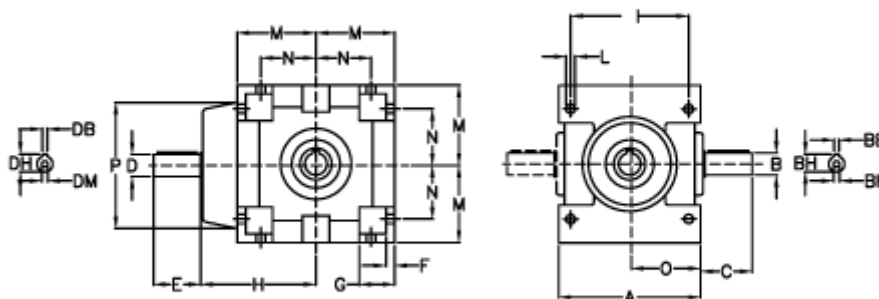

Varenummer: 2944024001600
 Beskrivelse: Vinkelgear RAN 24SF i=1

Mål

A	= 150	DB i>=2	= 6	E i>=2	= 40	O	= 75
BB H7	= 8	D h6 i=1	= 24	F	= 10	P f7	= 120
Betegnelse	= RAN 24	D h6 i>=2	= 19	G	= 45	Vægt (kg)	= 12.0
BH	= 27.0	DH i=1	= 27.0	H	= 116		
B h6	= 24	DH i>=2	= 21.5	I	= 125		
BM	= M8	DM i=1	= M8	L	= 9.0		
C	= 50	DM i>=2	= M6	M	= 80		
DB i=1	= 8	E i=1	= 50	N	= 50		